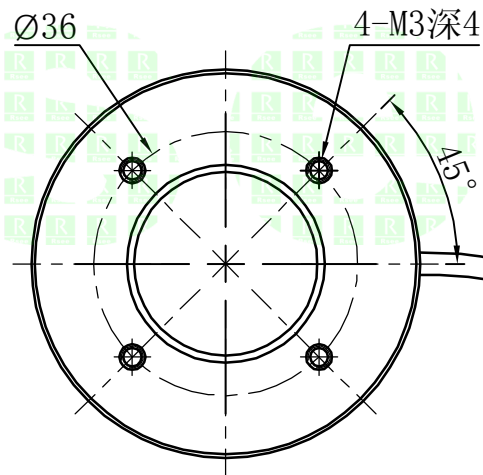

1		2		3	4	5
自变/客变	版本	审核	日期	说明		

A

B

C

D

E

示意图

注：此光源可选配漫射板

		型号	P-RL-53-90		产品安装尺寸图	
		品名	环形光源			
日期	2013-11-4	比例	1:1	重量	 Rsee 东莞锐视光电 科技有限公司	