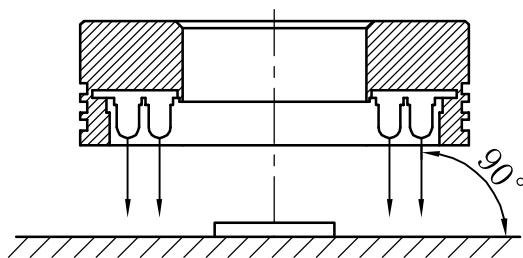

1		2		3	4	5
自变/客变	版本	审核	日期	说明		

A

B

C

D

E

示意图

注：此光源可选配漫射板

		型号	P-RL-53-90		产品安装尺寸图	
		品名	环形光源			
日期	2013-11-4	比例	1:1	重量	Rsee 东莞锐视光电 科技有限公司