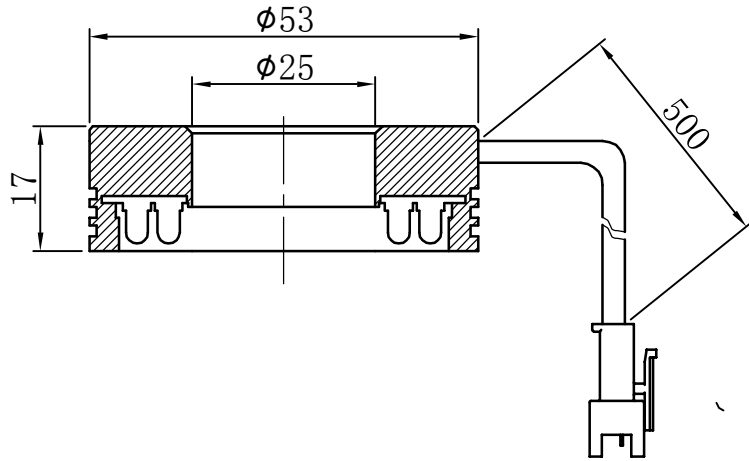

1		2		3	4	5
自变/客变	版本	审核	日期	说明		

A

B

C

D

E

示意图

注：此光源可选配漫射板

		型号	P-RL-53-90		产品安装尺寸图	
		品名	环形光源			
日期	2013-11-4	比例	1:1	重量	 Rsee 东莞锐视光电 科技有限公司	