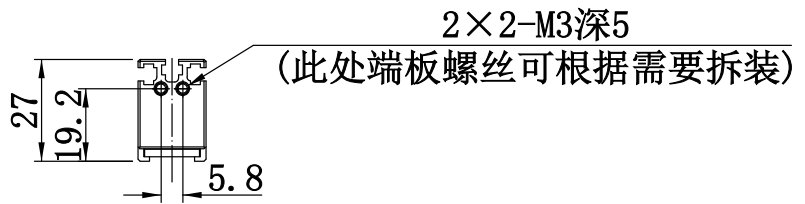

1	2	3	4	5
自变/客变	版本	审核	日期	说明

UNIT: mm

A

B

C

D

E

		型号	P-BL2-237-18		产品安装尺寸图	
		品名	条形光源			
日期	2016-03-23	比例	1:2	重量	Rsee 东莞锐视光电 科技有限公司	