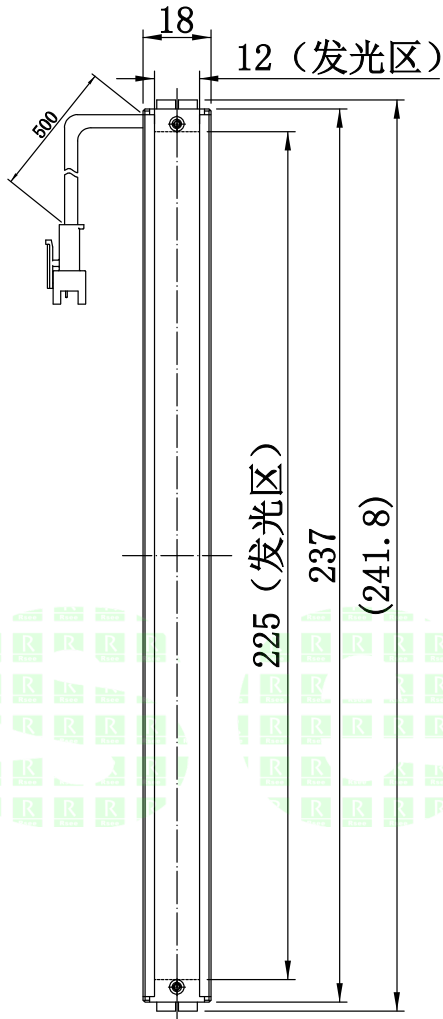

1	2	3	4	5
自变/客变	版本	审核	日期	说明

UNIT: mm

A

B

C

D

E

		型号	P-BL2-237-18		产品安装尺寸图	
		品名	条形光源			
日期	2016-03-23	比例	1:2	重量	Rsee 东莞锐视光电 科技有限公司	