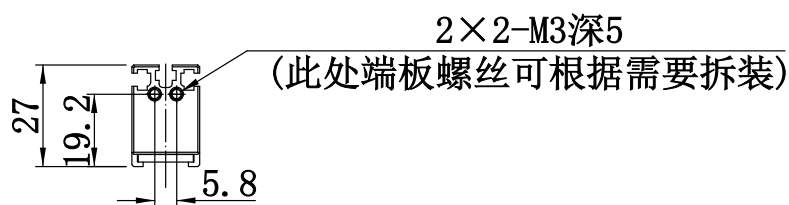

D

E

		型号	P-BL2-372-18		产品安装尺寸图
		品名	条形光源		
日期	2016-03-23	比例	1:2	重量	 Rsee 东莞锐视光电 科技有限公司