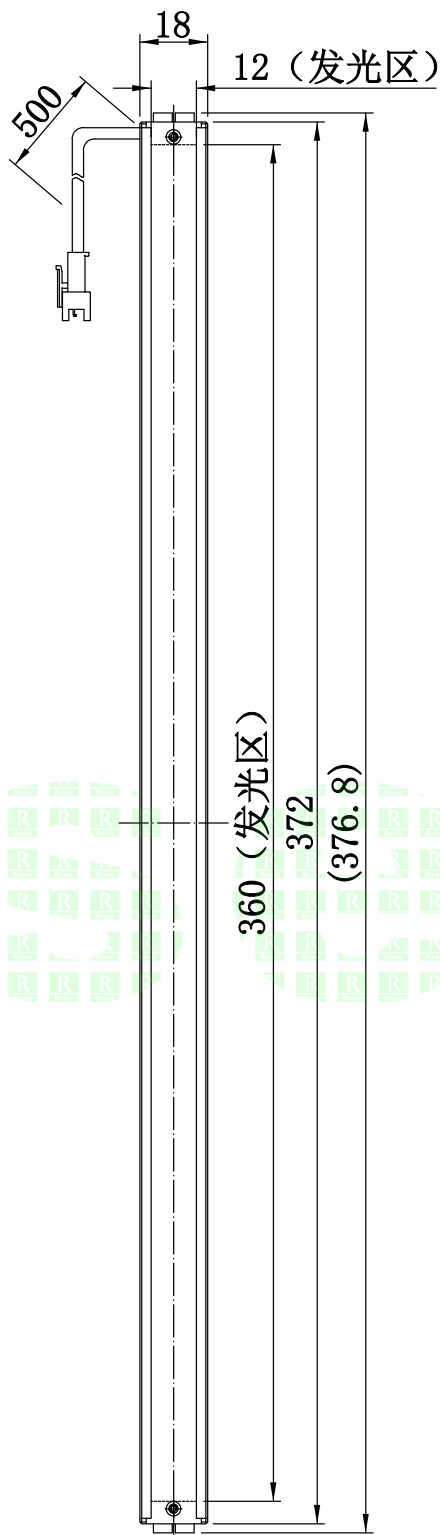

	1		2	
自变/客变	版本	审核	日期	说明

3

4

5

UNIT: mm

A

B

C

D

E

		型号	P-BL2-372-18		产品安装尺寸图
		品名	条形光源		
日期	2016-03-23	比例	1:2	重量	 Rsee 东莞锐视光电 科技有限公司