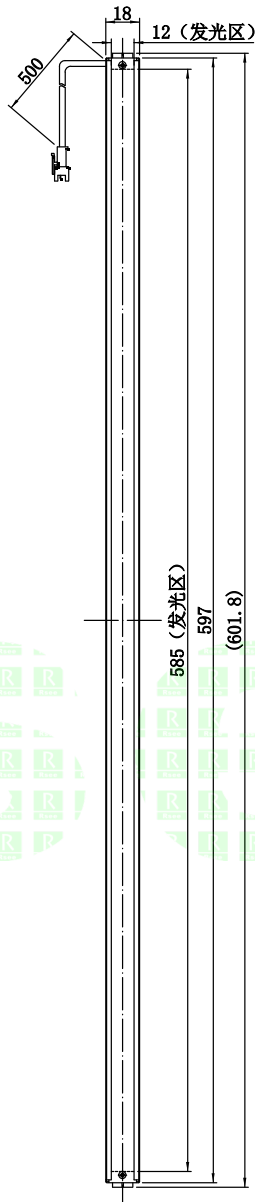

1	2	3	4	5
自变/客变	版本	审核	日期	说明

UNIT: mm

A

B

C

D

E

		型号	P-BL2-597-18		产品安装尺寸图	
		品名	条形光源			
日期	2016-03-23	比例	1:4	重量	Rsee 东莞锐视光电 科技有限公司	