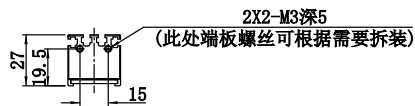

1	2	3	4	5
自变/客变	版本	审核	日期	说明

UNIT: mm

A

B

C

D

E

		型号	P-BL2-642-28			产品安装尺寸图	
		品名	条形光源			Rsee 东莞锐视光电 科技有限公司	
日期	2016-03-23	比例	1:4	重量			