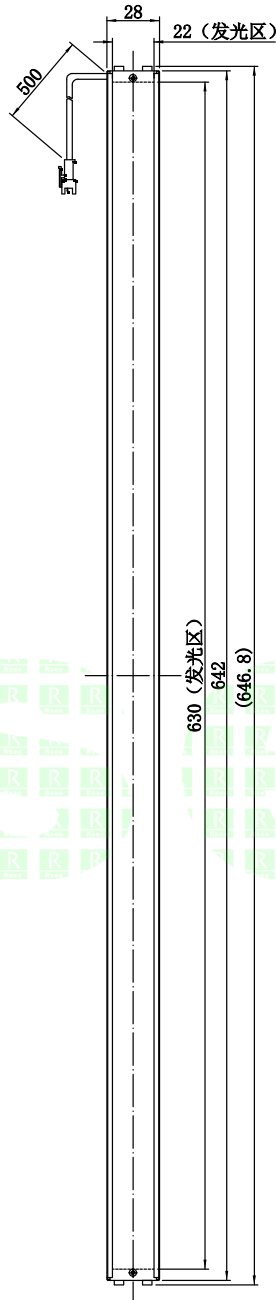

1	2	3	4	5
自变/客变	版本	审核	日期	说明

UNIT: mm

A

B

C

D

E

		型号	P-BL2-642-28			产品安装尺寸图	
		品名	条形光源			Rsee 东莞锐视光电 科技有限公司	
日期	2016-03-23	比例	1:4	重量			