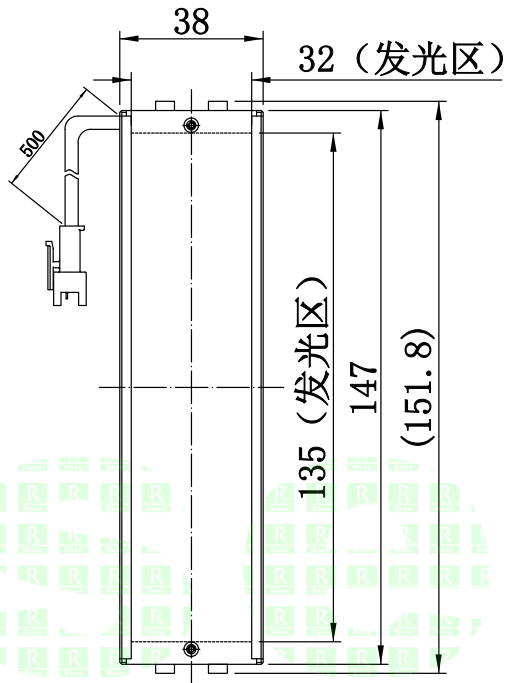

1	2	3	4	5
自变/客变	版本	审核	日期	说明

UNIT: mm

A

B

C

D

E

		型号	P-BL2-147-38		产品安装尺寸图	
		品名	条形光源			
日期	2016-03-23	比例	1:2	重量	Rsee 东莞锐视光电 科技有限公司	