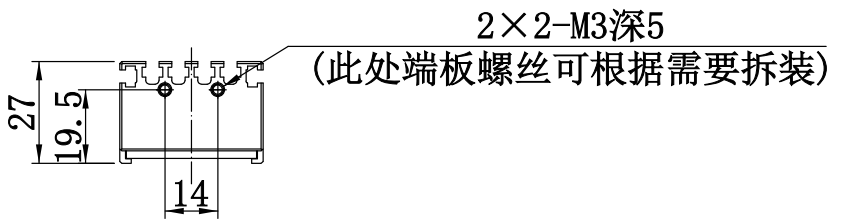

1	2	3	4	5
自变/客变	版本	审核	日期	说明

UNIT: mm

A

B

C

D

E

		型号	P-BL2-147-38		产品安装尺寸图	
		品名	条形光源			
日期	2016-03-23	比例	1:2	重量	Rsee 东莞锐视光电 科技有限公司	