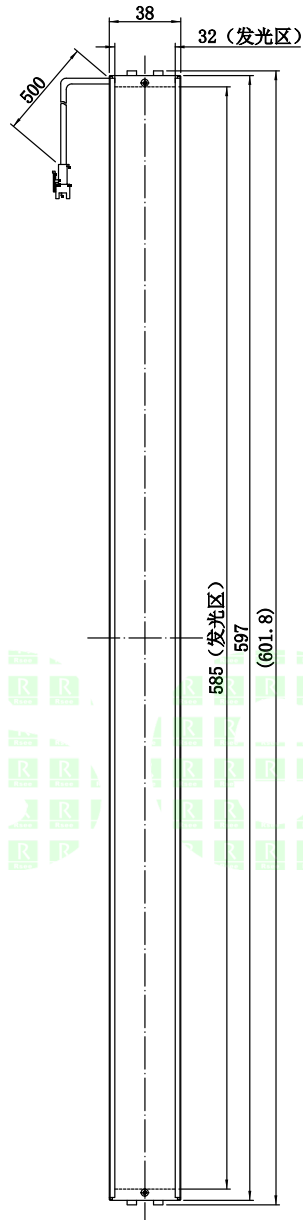

1	2	3	4	5
自变/客变	版本	审核	日期	说明

UNIT: mm

A

B

C

D

E

		型号	P-BL2-597-38		产品安装尺寸图	
		品名	条形光源			
日期	2016-03-23	比例	1:4	重量	 <b>Rsee</b> 东莞锐视光电 科技有限公司	