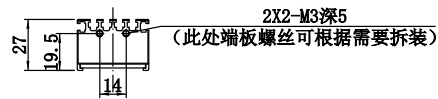

1	2	3	4	5
自变/客变	版本	审核	日期	说明

UNIT: mm

A

B

C

D

E

		型号	P-BL2-597-38		产品安装尺寸图	
		品名	条形光源			
日期	2016-03-23	比例	1:4	重量	 <b>Rsee</b> 东莞锐视光电 科技有限公司	