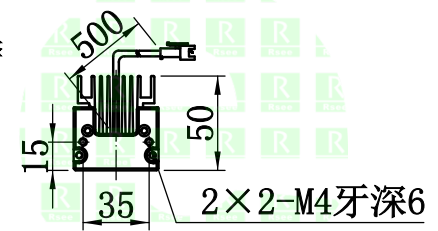

## 2. 电性能参数

电压/电流/功率 (Max)	24V/2.8A/67.2W (Max)
配套控制器	
出线端口	
其他	

日期	2018.8.2	型号	P-BLG-400-35		产品安装尺寸图
		品名	高亮条形光源		
比例	1:4	重量		 东莞锐视光电 科技有限公司	