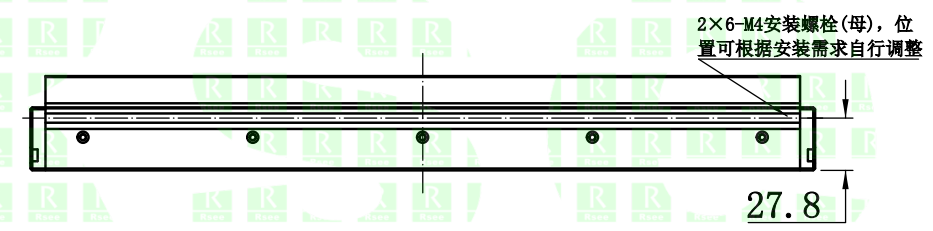

## 2. 电性能参数

电压/电流/功率 (Max)	24V/2.8A/67.2W (Max)
配套控制器	
出线端口	
其他	

日期	2018.8.2	型号	P-BLG-400-35		产品安装尺寸图
		品名	高亮条形光源		
比例	1:4	重量		 东莞锐视光电 科技有限公司	