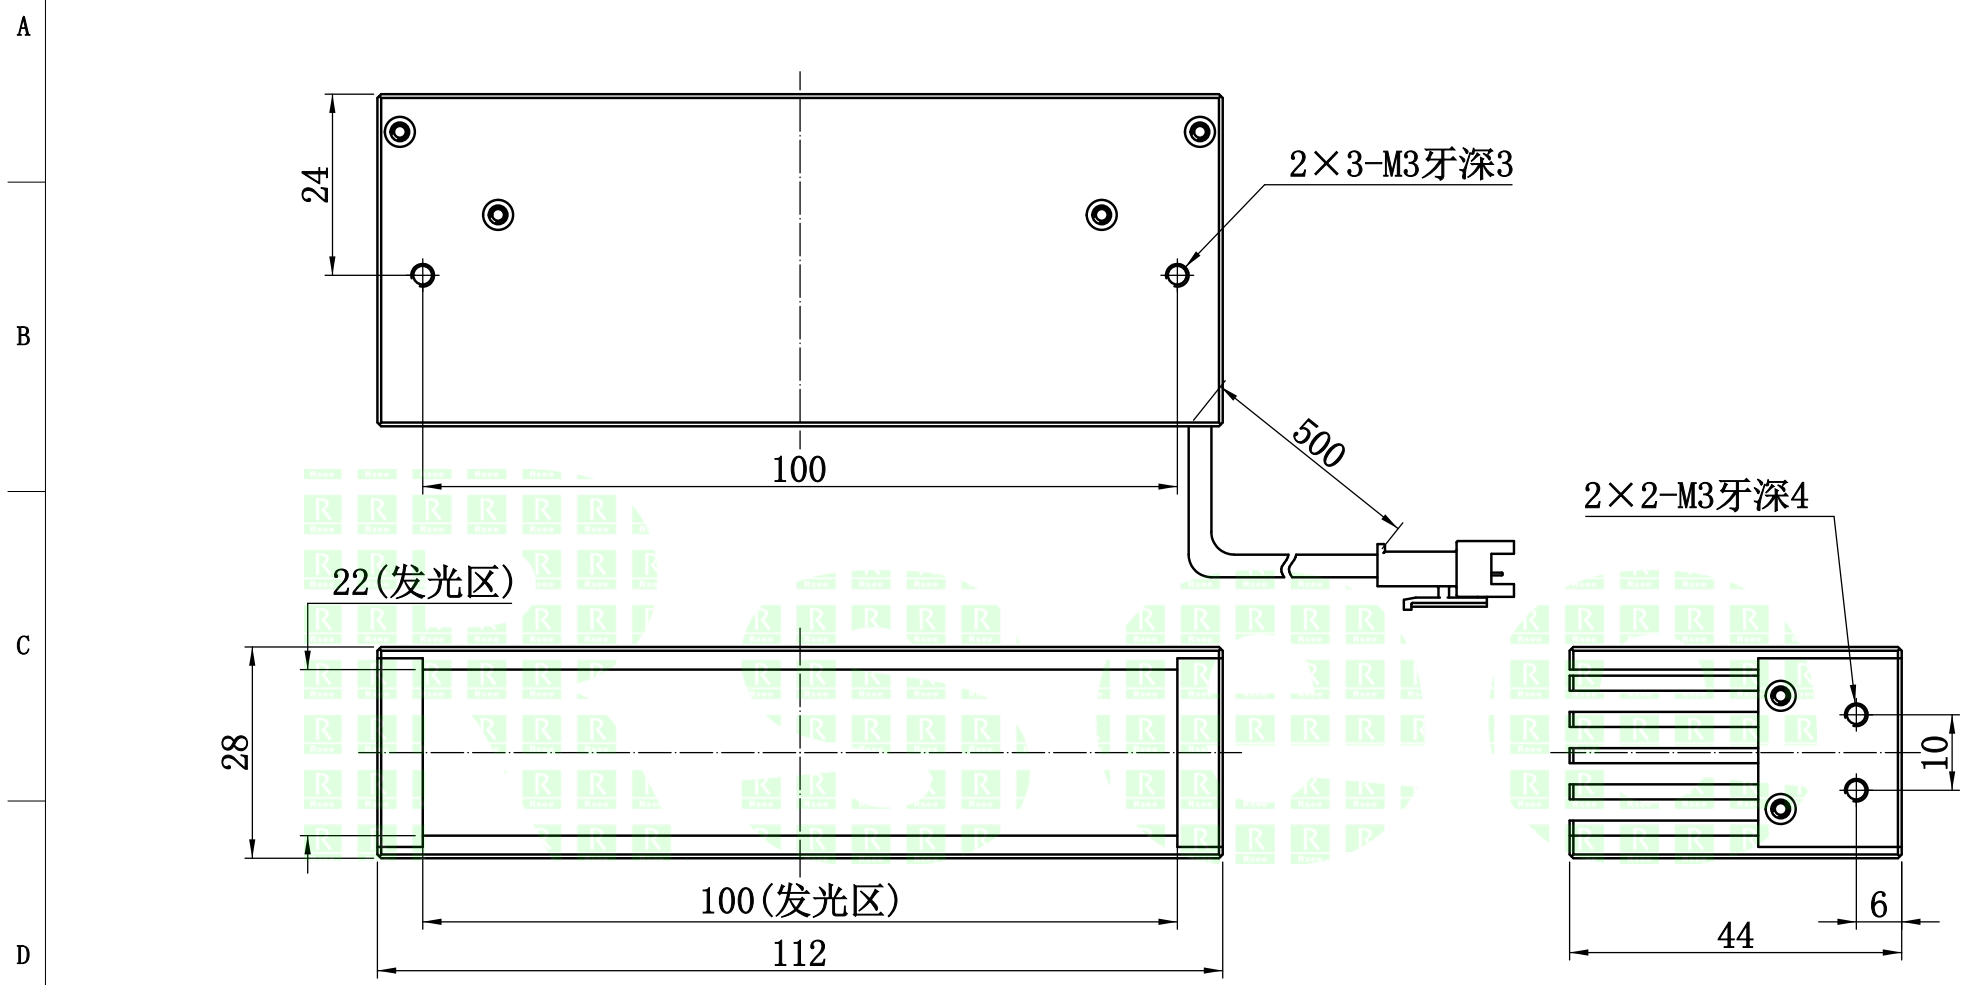

## 2. 电性能参数

电压/电流/功率 (Max)	24V/0.35A/8.5W (Max)
配套控制器	
出线端口	
其他	

	型号	P-BLG-100-22		产品安装尺寸图	
	品名	高亮条形光源			
日期	2018.7.31	比例	1:1	重量	