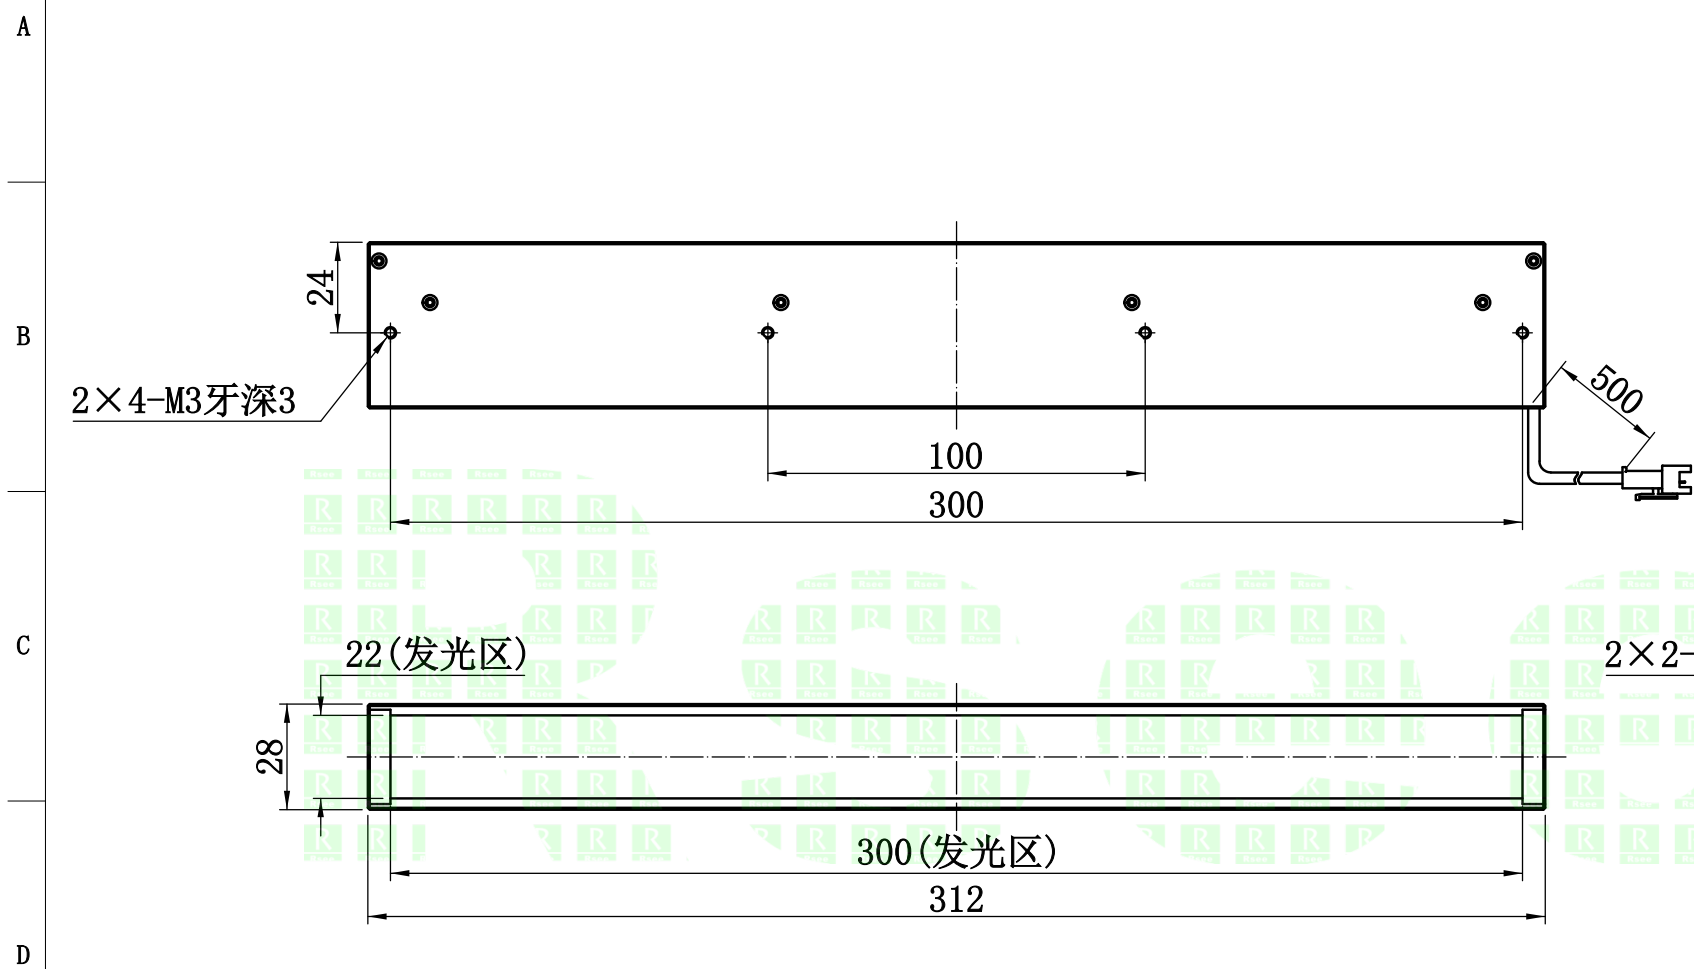

## 2. 电性能参数

电压/电流/功率 (Max)	24V/1.06A/25.5W (Max)
配套控制器	
出线端口	
其他	

型号	P-BLG-300-22	
品名	高亮条形光源	
日期	2018. 7. 31	比例
重量	1:2	

## 产品安装尺寸图