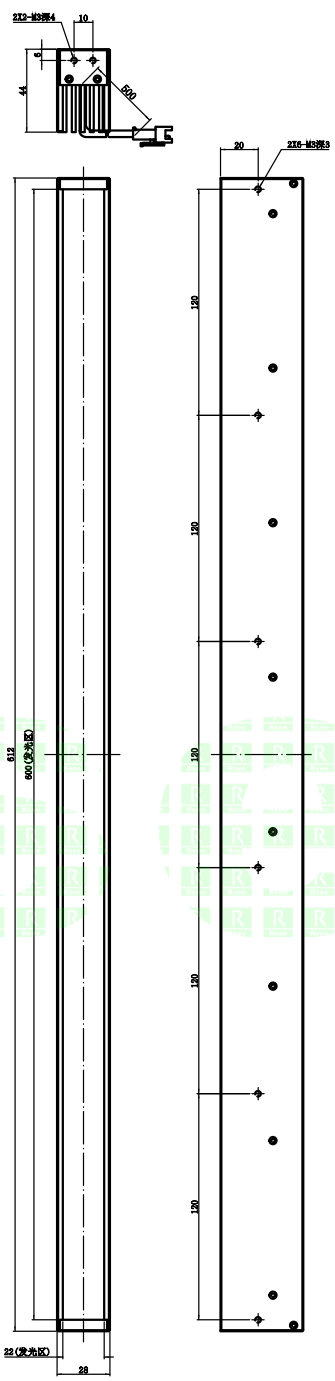

1	2	3	4	5
自变/客变	版本	审核	日期	说明

UNIT: mm

A  
B  
C  
D

## 2. 电性能参数

电压/电流/功率 (Max)	24V/2.1A/50.4W	配套控制器	P-APS2-24W60-4T
出线端口	2芯 模拟端子	其他	

E		型号	P-BLG-600-22		产品安装尺寸图
		品名	条形光源		
日期	2018-06-27	比例	1:4	重量	 <b>Rsee</b> 东莞锐视光电 科技有限公司