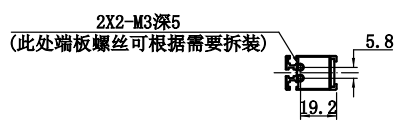

## 2. 电性能参数

电压/电流/功率 (Max)	24V/0.56A/13.44W (Max)	配套控制器
出线端口		其他

E		型号	P-BLF-642-18		产品安装尺寸图
		品名	高均匀条形光源		
日期	2018. 8. 18	比例	1:4	重量	 <b>Rsee</b> 东莞锐视光电 科技有限公司