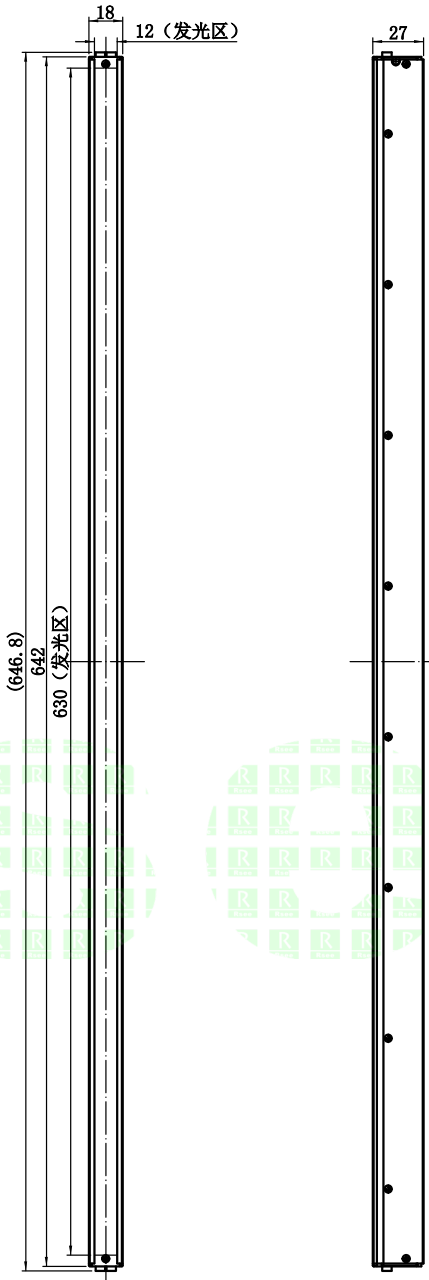

1	2	3	4	5
自变/客变	版本	审核	日期	说明

UNIT: mm

A  
B  
C  
D

## 2. 电性能参数

电压/电流/功率 (Max)	24V/0.56A/13.44W (Max)	配套控制器
出线端口		其他

E		型号	P-BLF-642-18		产品安装尺寸图
		品名	高均匀条形光源		
日期	2018. 8. 18	比例	1:4	重量	 <b>Rsee</b> 东莞锐视光电 科技有限公司