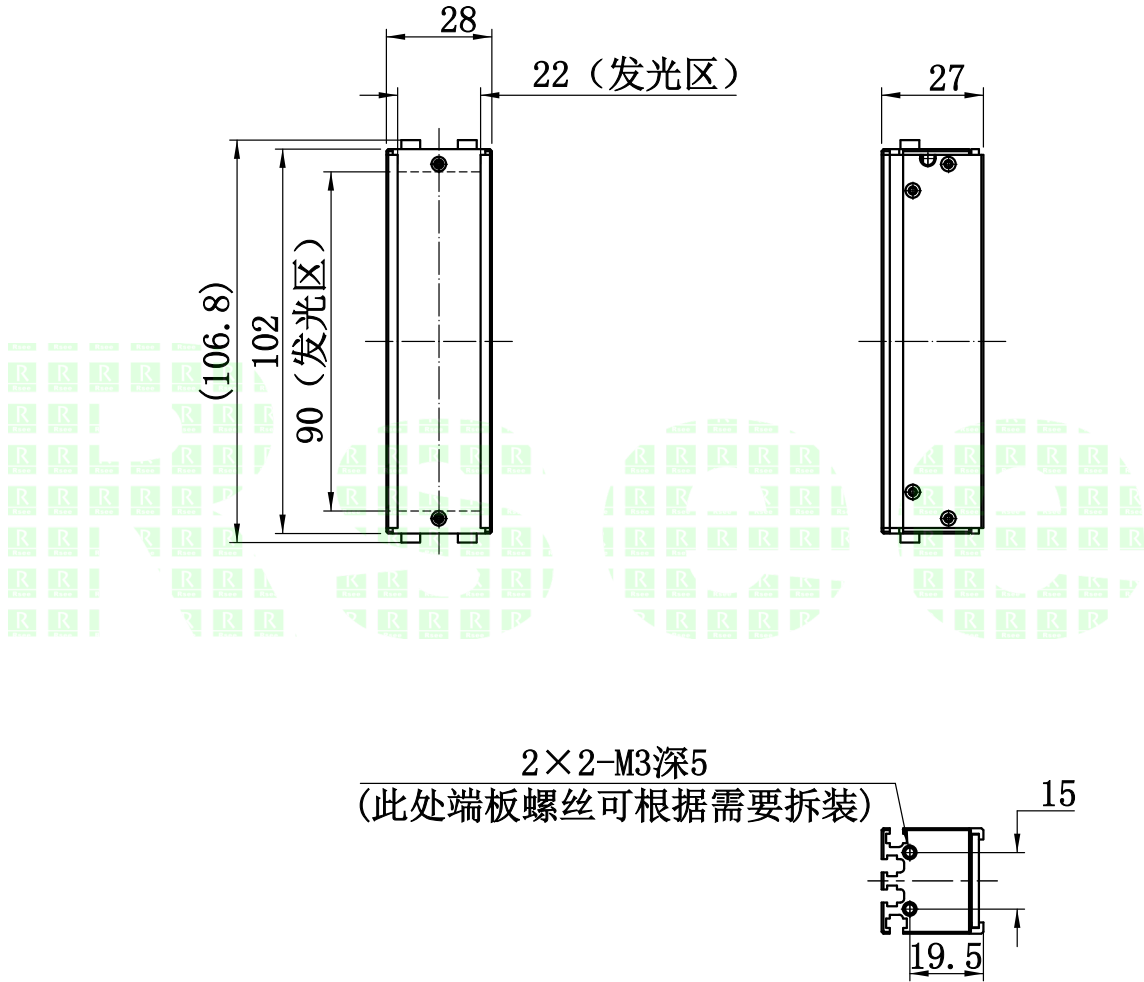

| | | | | |
|-------|----|----|----|----|
| 1 | 2 | 3 | 4 | 5 |
| 自变/客变 | 版本 | 审核 | 日期 | 说明 |
| | | | | |
| | | | | |

UNIT: mm

A

B

C

D

E

2. 电性能参数

| | | |
|-------------------|--------------------------|-------|
| 电压/电流/功率 (Max) | 24V/0.16A/3.84W (Max) | 配套控制器 |
| 出线端口 | | 其他 |

| | | | | | |
|----|-----------|--------------|-----|---------|--|
| | 型号 | P-BLF-102-28 | | 产品安装尺寸图 | |
| | 品名 | 高均匀条形光源 | | | |
| 日期 | 2018.8.18 | 比例 | 1:2 | 重量 | |