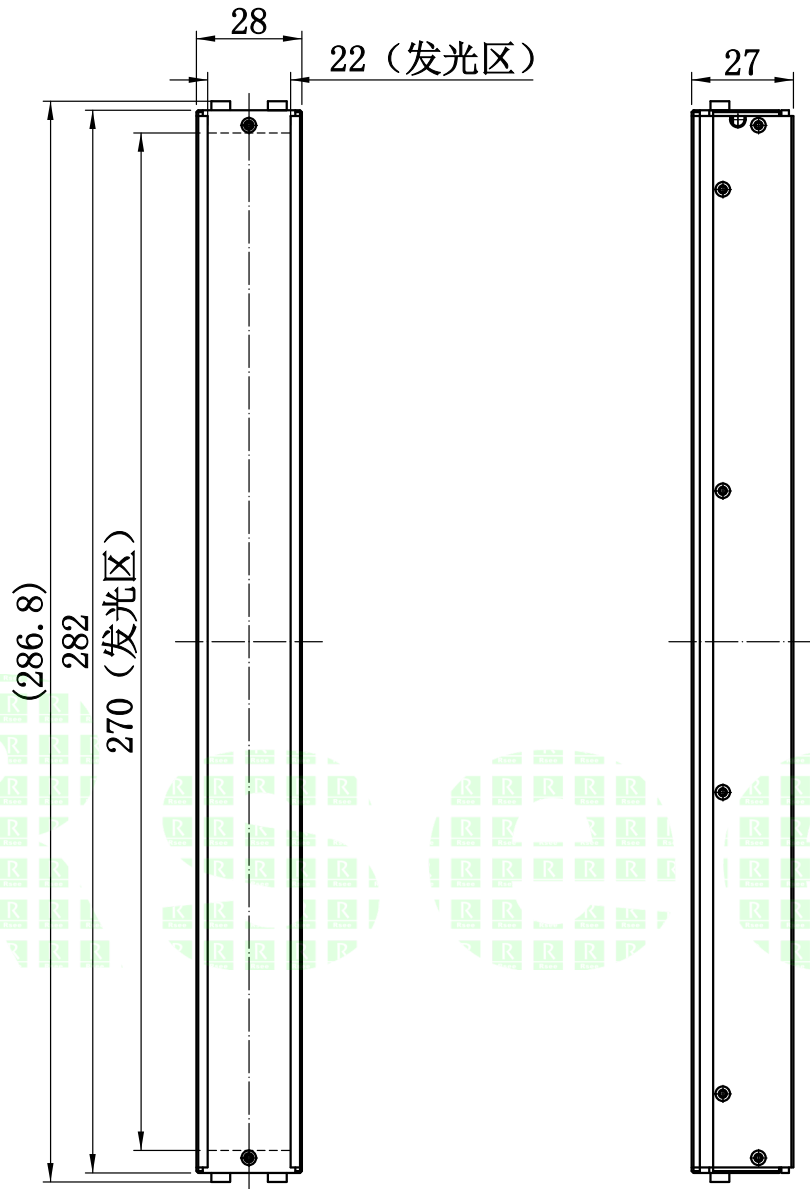

1	2	3	4	5
自变/客变	版本	审核	日期	说明

UNIT: mm

A
B
C
D
E

2X2-M3深5
(此处端板螺丝可根据需要拆装)

2. 电性能参数

电压/电流/功率 (Max)	24V/0.48A/11.52W (Max)	配套控制器
出线端口		其他

	型号	P-BLF-282-28			产品安装尺寸图
	品名	高均匀条形光源			
日期	2018. 8. 18	比例	1:2	重量	 Rsee 东莞锐视光电 科技有限公司