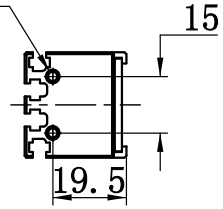

1	2	3	4	5
自变/客变	版本	审核	日期	说明

UNIT: mm

A
B
C
D
E

2X2-M3深5
(此处端板螺丝可根据需要拆装)

2. 电性能参数

电压/电流/功率 (Max)	24V/0.48A/11.52W (Max)	配套控制器
出线端口		其他

	型号	P-BLF-282-28			产品安装尺寸图
	品名	高均匀条形光源			
日期	2018. 8. 18	比例	1:2	重量	 Rsee 东莞锐视光电 科技有限公司