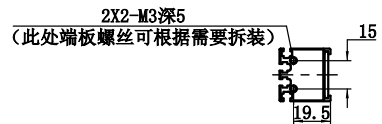

1	2	3	4	5
自变/客变	版本	审核	日期	说明

UNIT: mm

A

B

C

D

2. 电性能参数

电压/电流/功率 (Max)	24V/1.04A/24.96W (Max)	配套控制器
出线端口		其他

E			型号	P-BLF-597-28		产品安装尺寸图	
			品名	高均匀条形光源		Rsee 东莞锐视光电 科技有限公司	
	日期	2018. 8. 18	比例	1:4	重量		