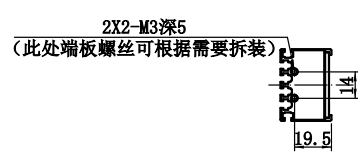

1	2	3	4	5
自变/客变	版本	审核	日期	说明

UNIT: mm

A
B
C
D
E

2. 电性能参数

电压/电流/功率 (Max)	24V/1.56A/37.44W (Max)	配套控制器
出线端口		其他

	型号	P-BLF-597-38		产品安装尺寸图	
	品名	高均匀条形光源			
日期	2018. 8. 18	比例	1:4	重量	