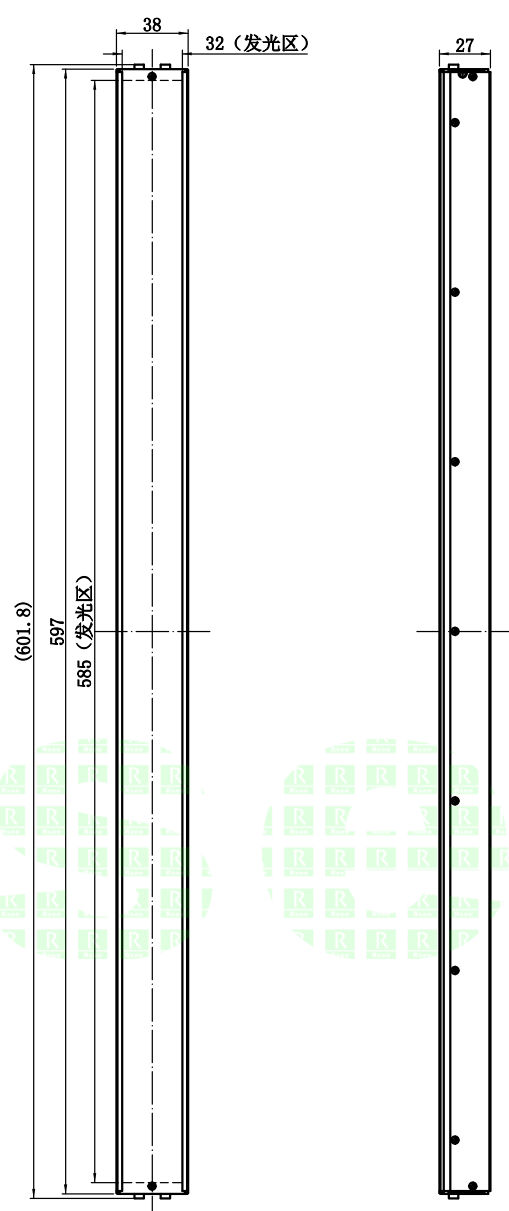

1	2	3	4	5
自变/客变	版本	审核	日期	说明

UNIT: mm

A
B
C
D
E

2. 电性能参数

电压/电流/功率 (Max)	24V/1.56A/37.44W (Max)	配套控制器
出线端口		其他

	型号	P-BLF-597-38		产品安装尺寸图	
	品名	高均匀条形光源			
日期	2018. 8. 18	比例	1:4	重量	