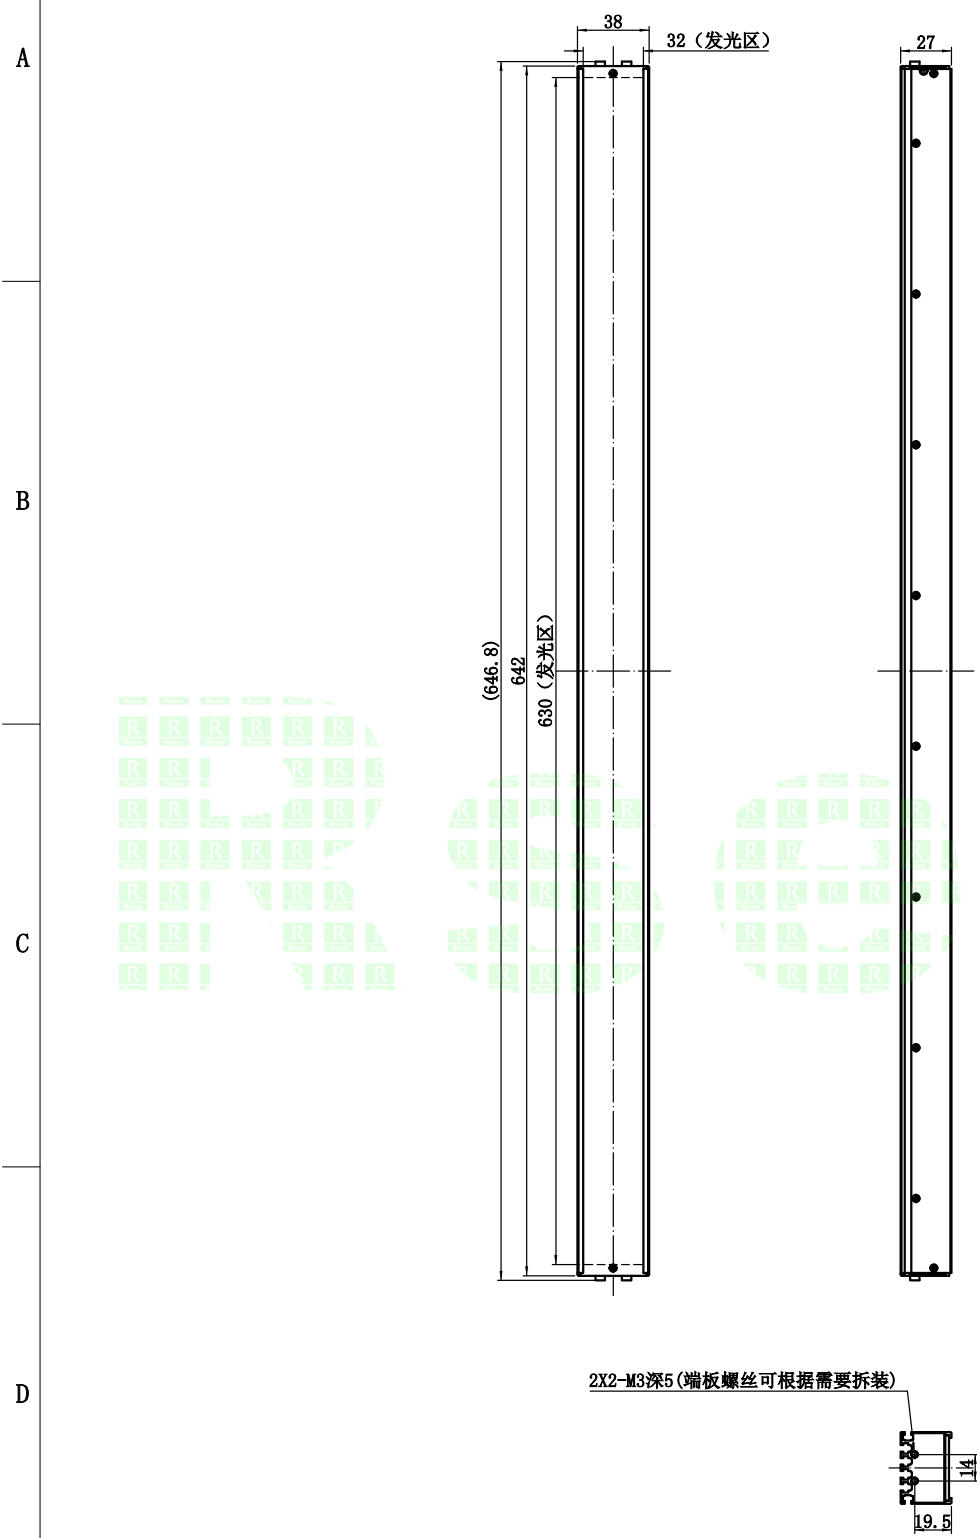

1	2	3	4	5
自变/客变	版本	审核	日期	说明

UNIT: mm

2. 电性能参数

电压/电流/功率 (Max)	24V/1.68A/40.32W (Max)	配套控制器
出线端口		其他

E		型号	P-BLF-642-38		产品安装尺寸图	
		品名	高均匀条形光源			
日期	2018.8.18	比例	1:4	重量	Rsee 东莞锐视光电 科技有限公司	