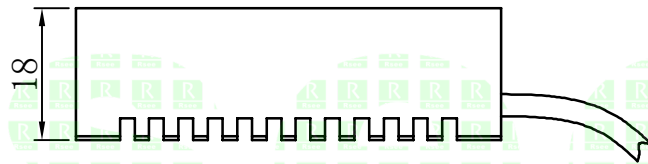

1		2		3	4	5
自变/客变	版本	审核	日期	说明		

A

B

C

D

E

		型号	P-HFL-48-28		产品安装尺寸图	
		品名	面光源		 <b>Rsee</b> 东莞锐视光电 科技有限公司	
日期	2013-11-4	比例	1:1	重量		