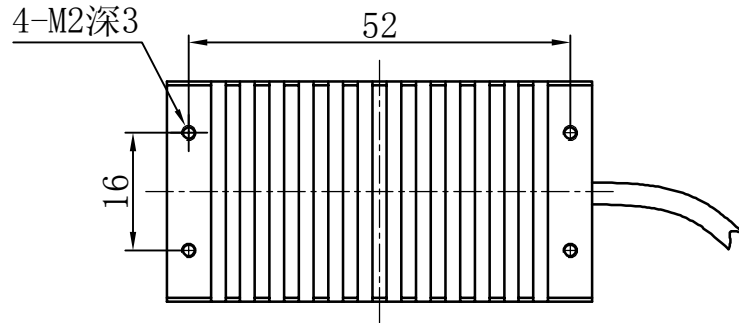

1		2		3	4	5
自变/客变	版本	审核	日期	说明		

A

B

C

D

E

		型号	P-HFL-48-28		产品安装尺寸图	
		品名	面光源		 <b>Rsee</b> 东莞锐视光电 科技有限公司	
日期	2013-11-4	比例	1:1	重量		