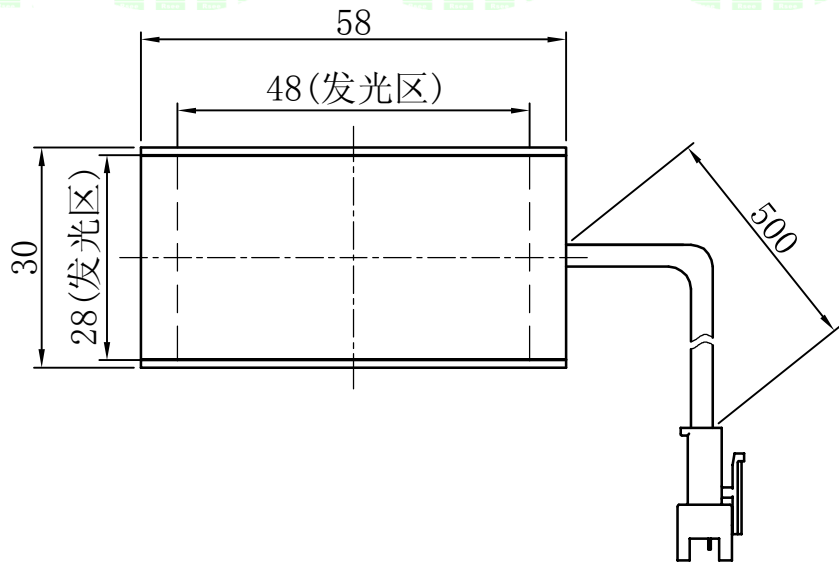

1		2		3	4	5
自变/客变	版本	审核	日期	说明		

A

B

C

D

E

		型号	P-HFL-48-28		产品安装尺寸图	
		品名	面光源		 <b>Rsee</b> 东莞锐视光电 科技有限公司	
日期	2013-11-4	比例	1:1	重量		