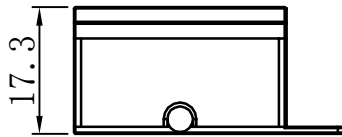

1		2		3	4	5
自变/客变	版本	审核	日期	说明		

A

B

C

D

E

		型号	P-PHFL-27-27		产品安装尺寸图	
		品名	平行面光源		 <b>Rsee</b> 东莞锐视光电 科技有限公司	
日期	2013. 12. 20	比例	1:1	重量		