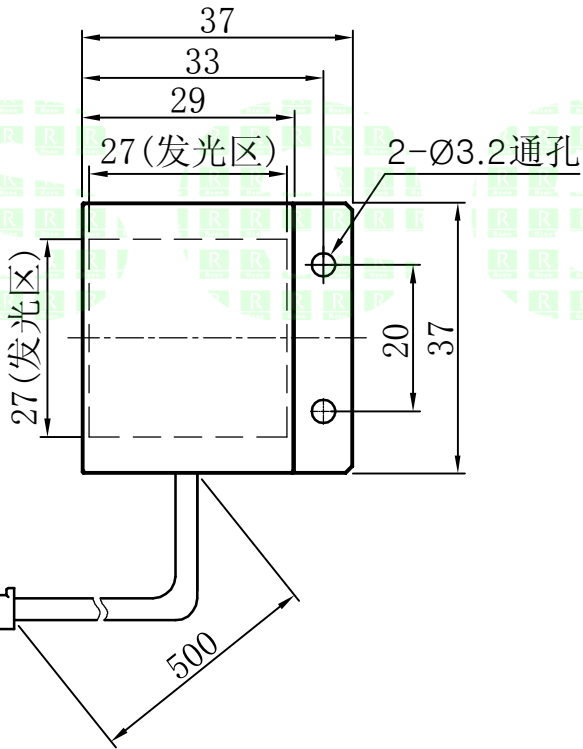

1		2		3	4	5
自变/客变	版本	审核	日期	说明		

A

B

C

D

E

		型号	P-PHFL-27-27		产品安装尺寸图	
		品名	平行面光源		 <b>Rsee</b> 东莞锐视光电 科技有限公司	
日期	2013. 12. 20	比例	1:1	重量		