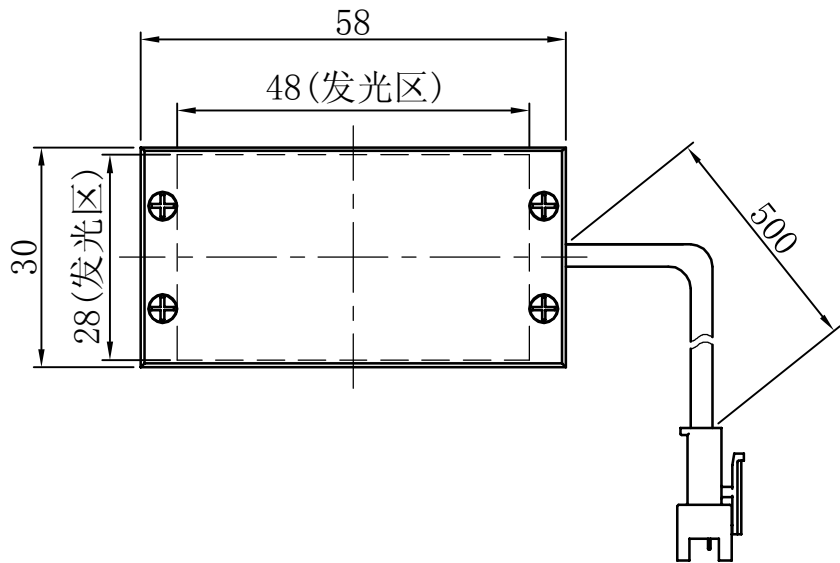

1		2		3	4	5
自变/客变	版本	审核	日期	说明		

A

B

C

D

E

		型号	P-PHFL-48-28		产品安装尺寸图	
		品名	平行面光源		 Rsee 东莞锐视光电 科技有限公司	
日期	2014-3-31	比例	1:1	重量		