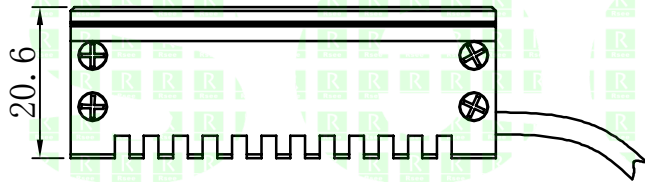

1		2		3	4	5
自变/客变	版本	审核	日期	说明		

A

B

C

D

E

		型号	P-PHFL-48-28		产品安装尺寸图	
		品名	平行面光源		 Rsee 东莞锐视光电 科技有限公司	
日期	2014-3-31	比例	1:1	重量		