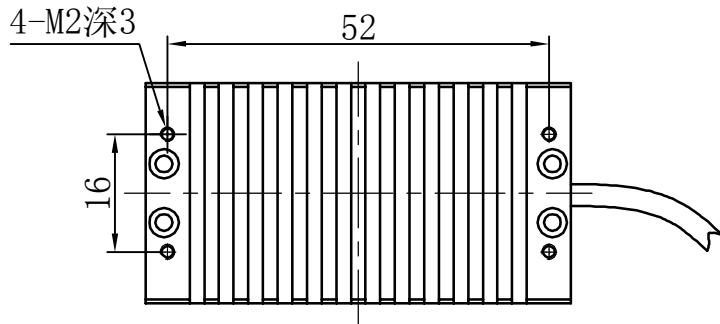

1		2		3	4	5
自变/客变	版本	审核	日期	说明		

A

B

C

D

E

		型号	P-PHFL-48-28		产品安装尺寸图	
		品名	平行面光源		 Rsee 东莞锐视光电 科技有限公司	
日期	2014-3-31	比例	1:1	重量		