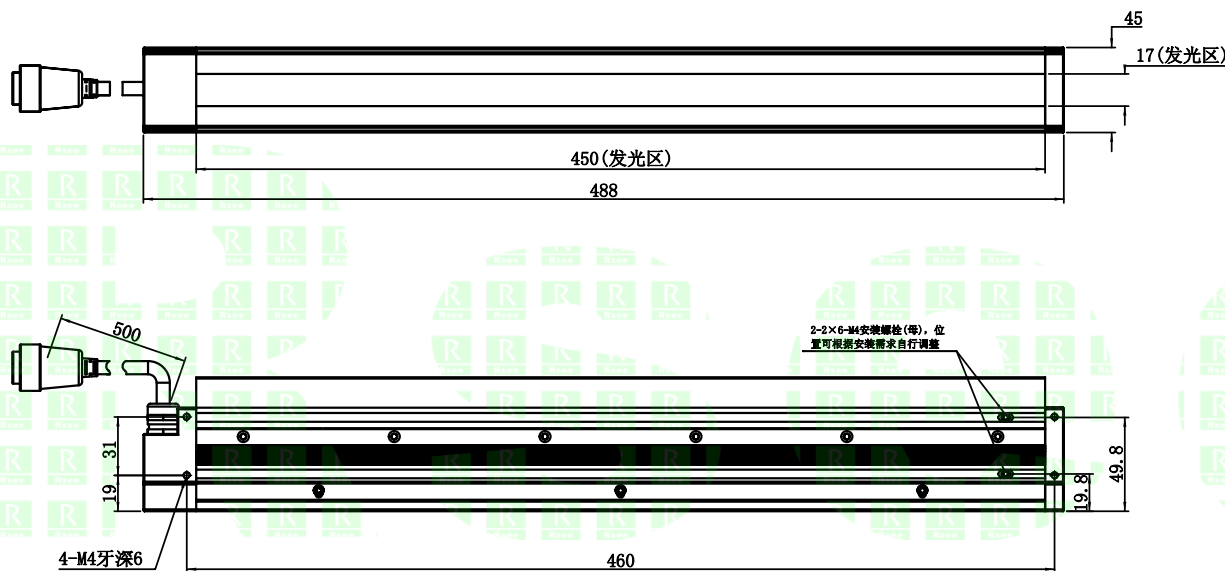

UNIT: mm

1	2	3	4	5
自变/客变	版本	审核	日期	说明

A

B

C

D

E

		型号	P-LSP-450		产品安装尺寸图	
		品名	线光源			
日期	2015-3-18	比例	1:4	重量	<b>Rsee</b> 东莞锐视光电 科技有限公司	