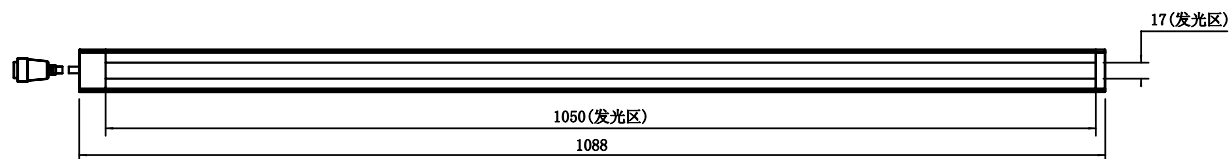

UNIT: mm

1	2	3	4	5
自变/客变	版本	审核	日期	说明

A

B

C

D

E

型号 P-LSP-1050

产品安装尺寸图

品名 线光源

日期 2015-5-8

比例 1:8 重量