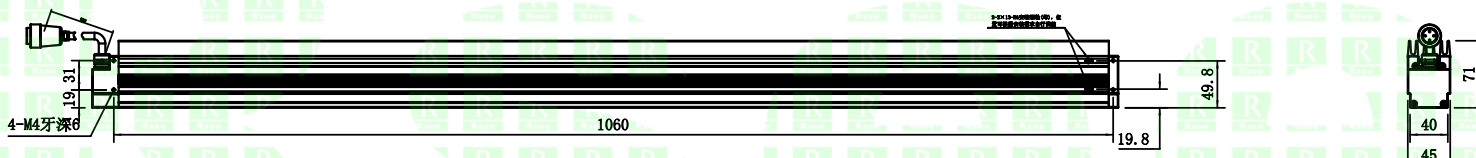

UNIT: mm

1	2	3	4	5
自变/客变	版本	审核	日期	说明

A

B

C

D

E

型号 P-LSP-1050

产品安装尺寸图

品名 线光源

日期 2015-5-8

比例 1:8 重量