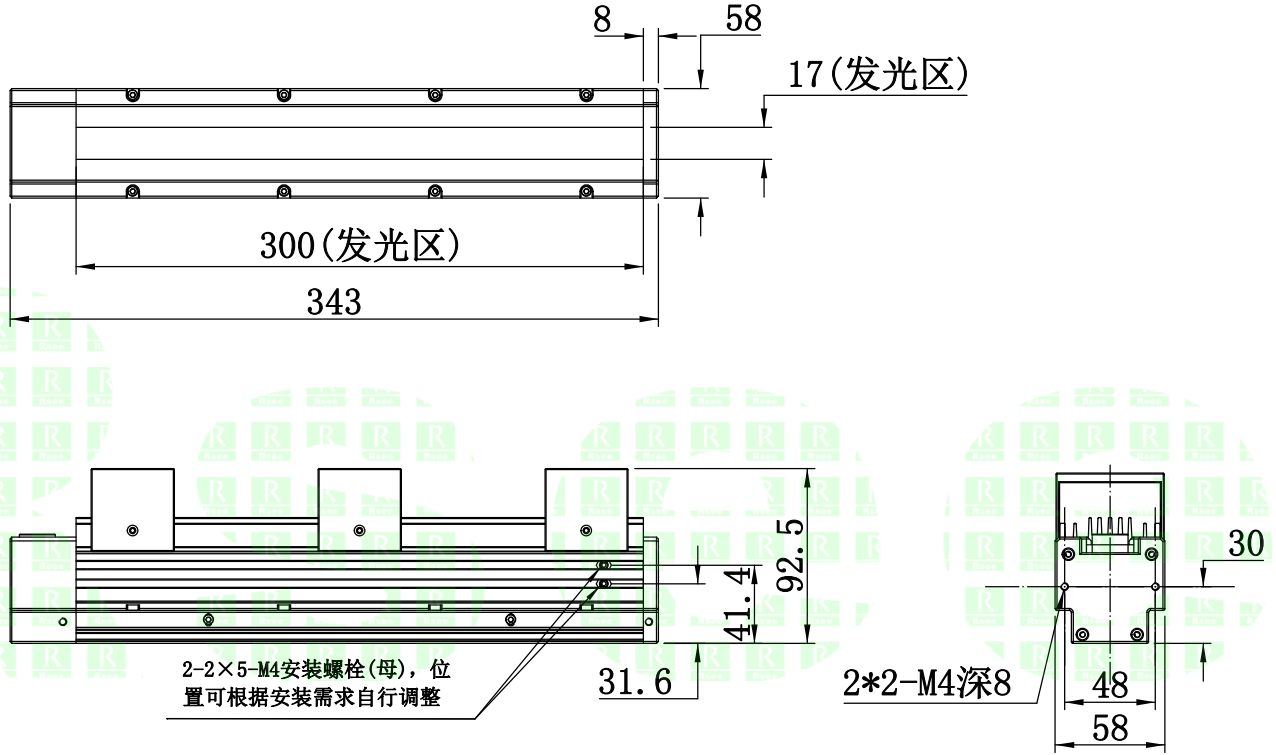

审核	日期	说明

A

B

C

D

E

		型号	P-LSG-300		产品安装尺寸图	
		品名	线光源			
日期	2018-12-17	比例	1:4	重量	Rsee 东莞锐视光电 科技有限公司	