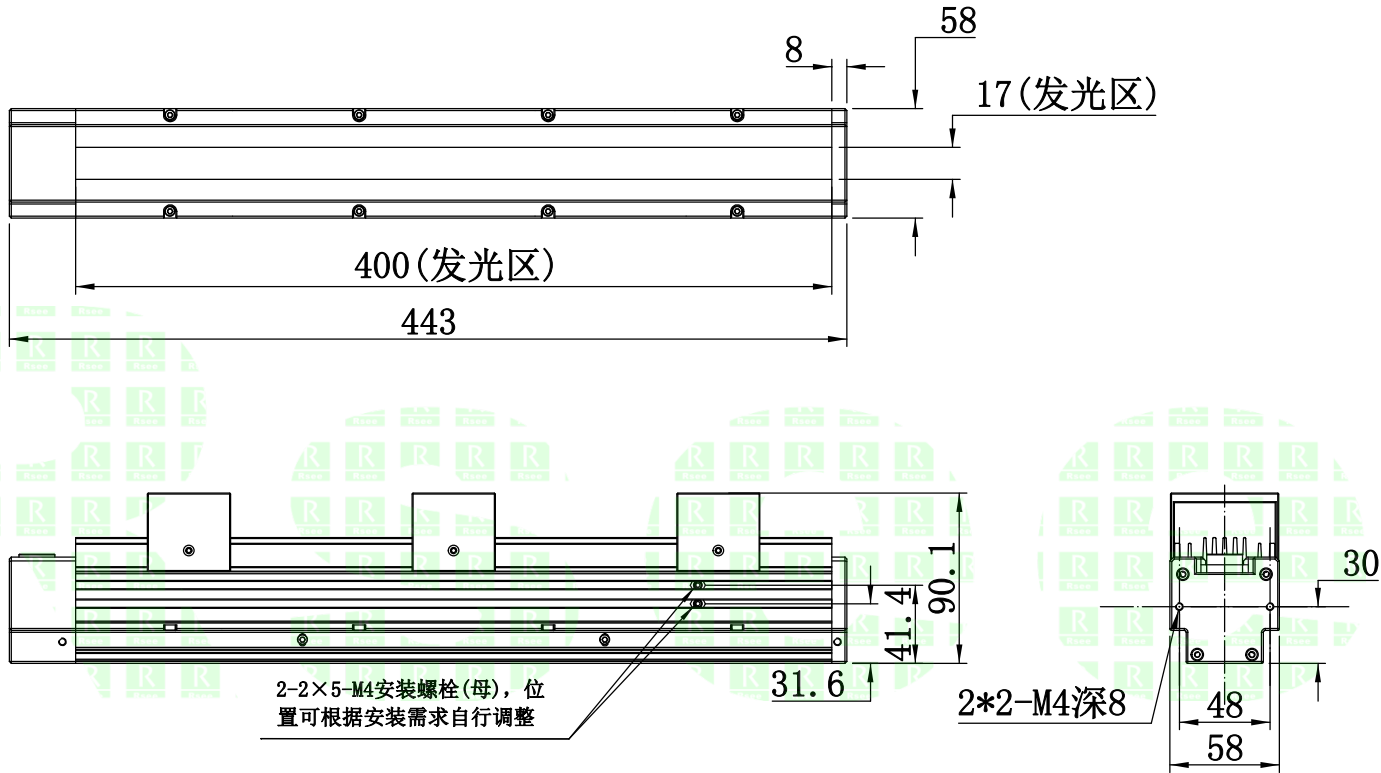

UNIT: mm

1	2	3	4	5
审核	日期	说明		

A

B

C

D

E

		型号	P-HLSP-400		产品安装尺寸图	
		品名	线光源			
日期	2015-12-11	比例	1:4	重量	Rsee 东莞锐视光电 科技有限公司	