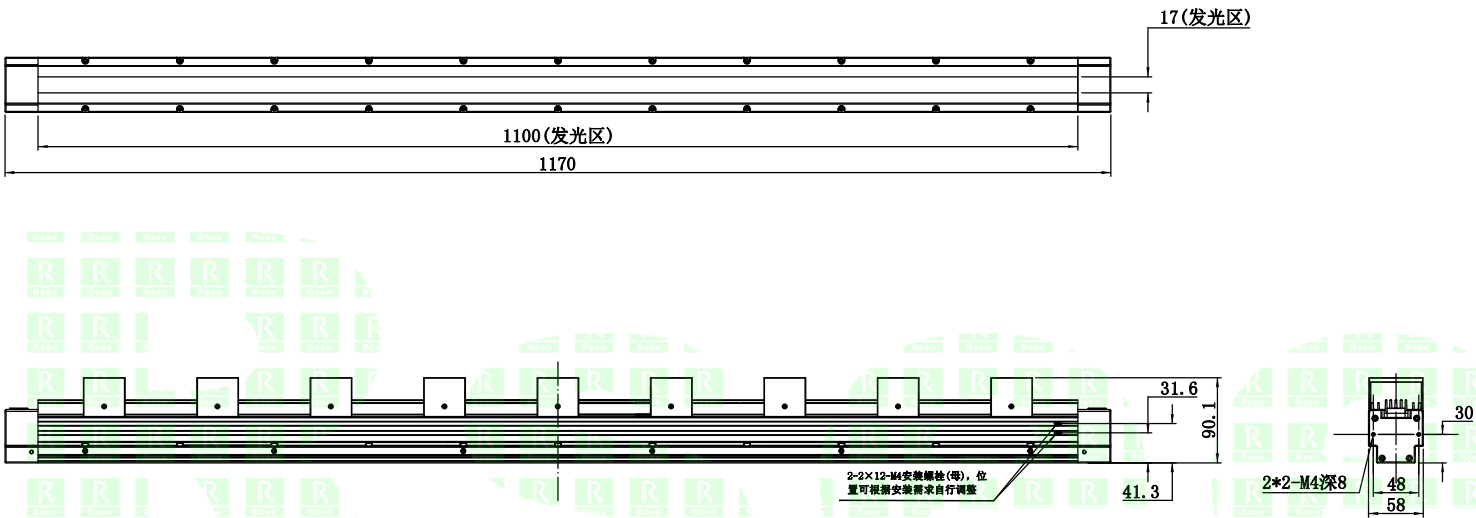

UNIT: mm

1	2	3	4	5
审核	日期	说明		

A

B

C

D

E

		型号	P-LSG-1100			产品安装尺寸图		
		品名	线光源					
日期	2018-12-17	比例	1:8	重量		 Rsee 东莞锐视光电 科技有限公司		