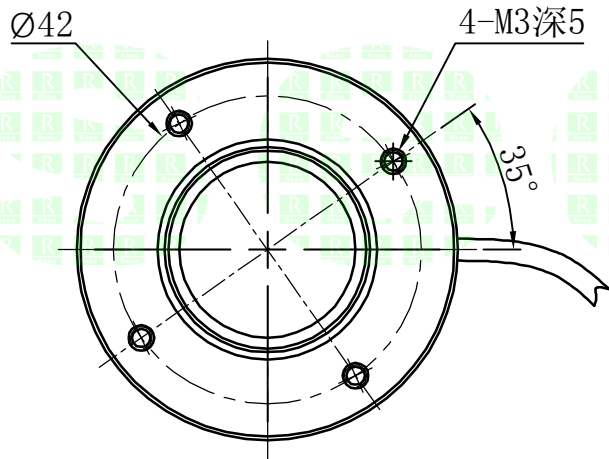

1		2		3	4	5
自变/客变	版本	审核	日期	说明		

A

B

C

D

E

注：此光源可选配漫射板

 		型号	P-RL-52-60		产品安装尺寸图  Rsee 东莞锐视光电 科技有限公司	
		品名	环形光源			
日期	2013-10-21	比例	1:1	重量		