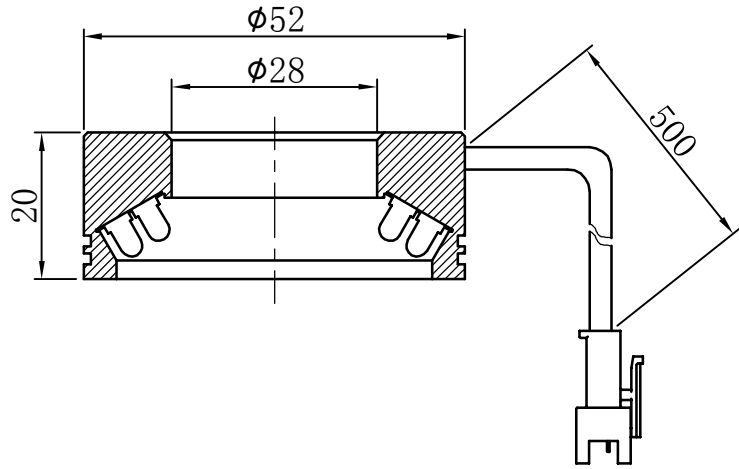

1		2		3	4	5
自变/客变	版本	审核	日期	说明		

A

B

C

D

E

注：此光源可选配漫射板

 		型号	P-RL-52-60		产品安装尺寸图  Rsee 东莞锐视光电 科技有限公司	
		品名	环形光源			
日期	2013-10-21	比例	1:1	重量		