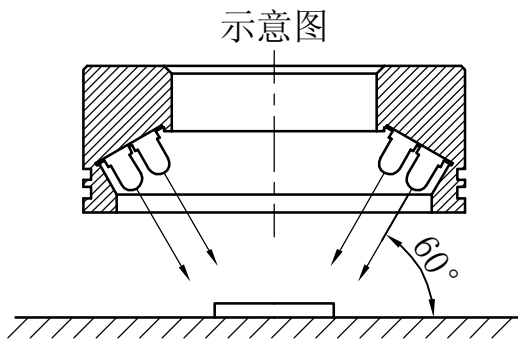

1		2		3	4	5
自变/客变	版本	审核	日期	说明		

A

B

C

D

E

注：此光源可选配漫射板

 		型号	P-RL-52-60		产品安装尺寸图  Rsee 东莞锐视光电 科技有限公司	
		品名	环形光源			
日期	2013-10-21	比例	1:1	重量		